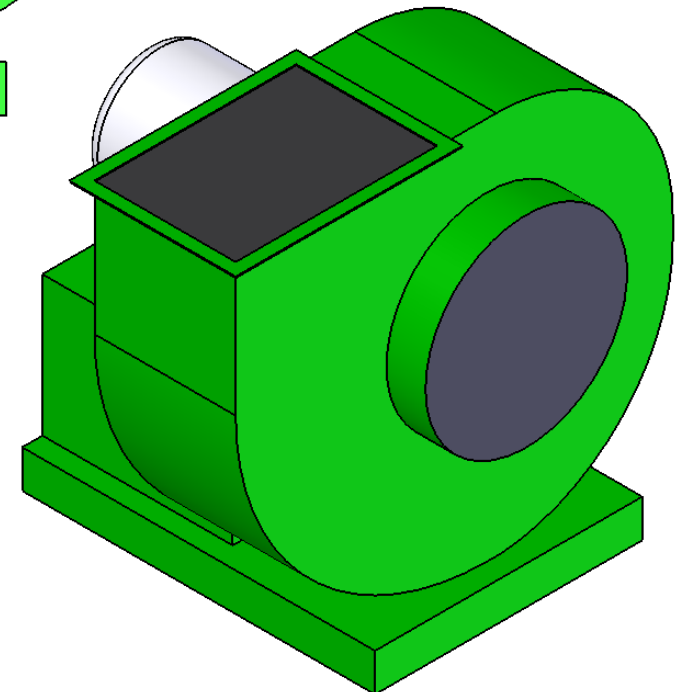

Weight = 1100 kg

MUNKEBO CLEMCO A/S SMEDELØKKEN 5-7 TLF.: +45 65 97 43 80 DK-5330 MUNKEBO FAX: +45 65 97 47 45 WWW.MUNKEBO.COM INFO@MUNKEBO.COM	Format: A3	Dato: 20.04.09	Drawn by: LA
	Page: 1 of 1	Rev. date:	Scale: 1:15
Description: CENTRIFUGAL FAN MB-4000D	Drawing no.: 9,9680