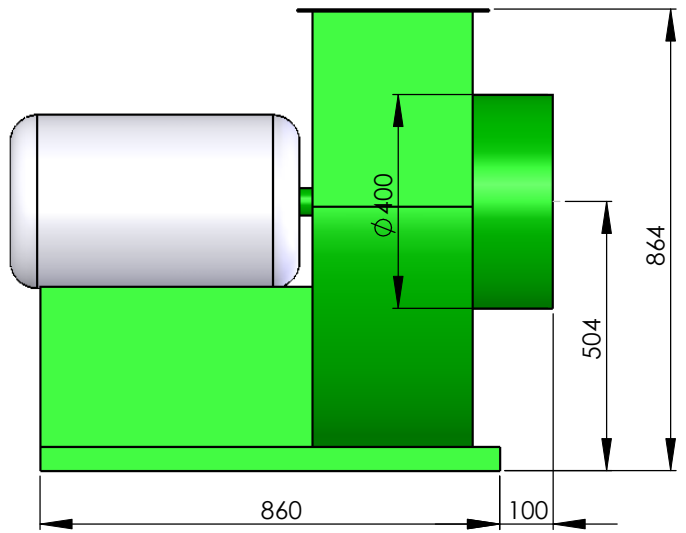

Weight = 290 kg

MUNKEBO CLEMCO A/S SMEDELØKKEN 5-7 TLF.: +45 65 97 43 80 DK-5330 MUNKEBO FAX: +45 65 97 47 45 WWW.MUNKEBO.COM INFO@MUNKEBO.COM	Format: A3	Dato: 22.04.09	Drawn by: LA
	Page: 1 of 1	Rev. date:	Scale: 1:10
Description: CENTRIFUGAL FAN MB-7500D		Drawing no.: 9,9754