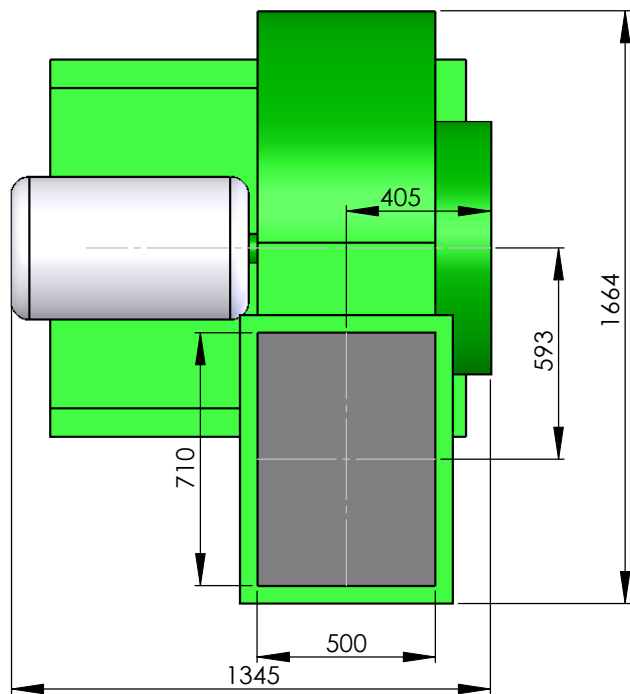

Weight = 430 kg

MUNKEBO CLEMCO A/S SMEDELØKKEN 5-7 TLF.: +45 65 97 43 80 DK-5330 MUNKEBO FAX: +45 65 97 47 45 WWW.MUNKEBO.COM INFO@MUNKEBO.COM	Format: A3	Dato: 08.04.09	Drawn by: LA
	Page: 1 of 1	Rev. date:	Scale: 1:10
Description: Centrifugal fan MB-1500D	Drawing no.: 9,9756		

Weight = 450 kg

MUNKEBO CLEMCO A/S SMEDELØKKEN 5-7 TLF.: +45 65 97 43 80 DK-5330 MUNKEBO FAX: +45 65 97 47 45 WWW.MUNKEBO.COM INFO@MUNKEBO.COM	Format: A3	Date: 08.04.09	Drawn by: LA
	Page: 1 of 1	Rev. date:	Scale: 1:10
Description: CENTRIFUGAL FAN MB-20000D		Drawing no.: 9,9757	