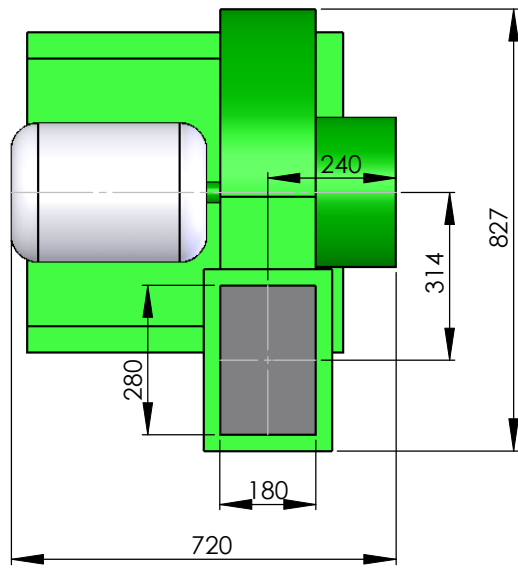

Weight = 90 kg

MUNKEBO CLEMCO A/S SMEDELØKKEN 5-7 TLF.: +45 65 97 43 80 DK-5330 MUNKEBO FAX: +45 65 97 47 45 WWW.MUNKEBO.COM INFO@MUNKEBO.COM	Format: A3	Dato: 21.04.09	Drawn by: LA
	Page: 1 of 1	Rev. date:	Scale: 1:7.5
Description: CENTRIFUGAL FAN MB-2000D		Drawing no.: 9,1408	

Weight = 200 kg

MUNKEBO CLEMCO A/S SMEDELØKKEN 5-7 TLF.: +45 65 97 43 80 DK-5330 MUNKEBO FAX: +45 65 97 47 45 WWW.MUNKEBO.COM INFO@MUNKEBO.COM	Format: A3	Dato: 08.04.09	Drawn by: LA
	Page: 1 of 1	Rev. date:	Scale: 1:10
Description: CENTRIFUGAL FAN MB-5000D		Drawing no.: 9,9758	