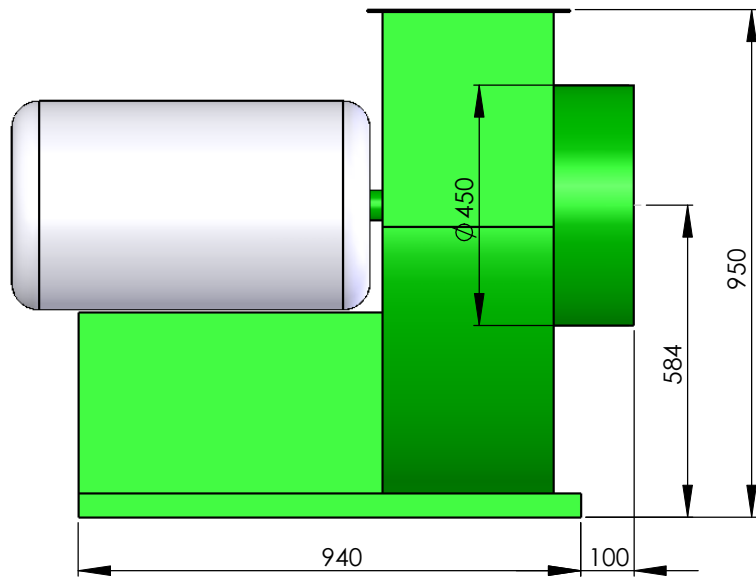

Weight = 430 kg