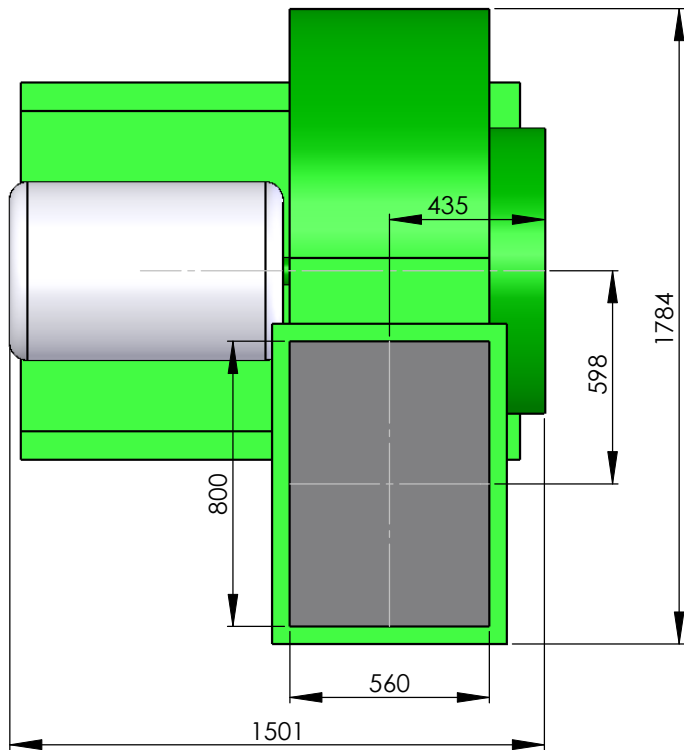

Weight = 1100 kg

MUNKEBO CLEMCO A/S SMEDELØKKEN 5-7 TLF.: +45 65 97 43 80 DK-5330 MUNKEBO FAX: +45 65 97 47 45 WWW.MUNKEBO.COM INFO@MUNKEBO.COM	Format: A3	Dato: 20.04.09	Drawn by: LA
	Page: 1 of 1	Rev. date:	Scale: 1:15
Description: CENTRIFUGAL FAN MB-4000D	Drawing no.: 9,9680