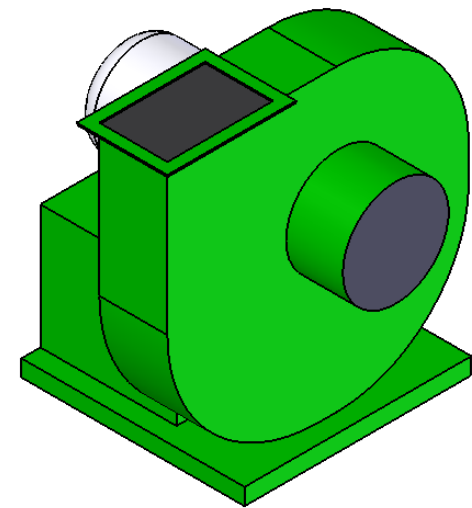

Weight = 90 kg

MUNKEBO CLEMCO A/S SMEDELØKKEN 5-7 TLF.: +45 65 97 43 80 DK-5330 MUNKEBO FAX: +45 65 97 47 45 WWW.MUNKEBO.COM INFO@MUNKEBO.COM	Format: A3	Dato: 21.04.09	Drawn by: LA
	Page: 1 of 1	Rev. date:	Scale: 1:7.5
Description: CENTRIFUGAL FAN MB-2000D		Drawing no.: 9,1408	

Weight = 200 kg

MUNKEBO CLEMCO A/S SMEDELØKKEN 5-7 TLF.: +45 65 97 43 80 DK-5330 MUNKEBO FAX: +45 65 97 47 45 WWW.MUNKEBO.COM INFO@MUNKEBO.COM	Format: A3	Dato: 08.04.09	Drawn by: LA
	Page: 1 of 1	Rev. date:	Scale: 1:10
Description: CENTRIFUGAL FAN MB-5000D		Drawing no.: 9,9758	

Weight = 290 kg

MUNKEBO CLEMCO A/S SMEDELØKKEN 5-7 TLF.: +45 65 97 43 80 DK-5330 MUNKEBO FAX: +45 65 97 47 45 WWW.MUNKEBO.COM INFO@MUNKEBO.COM	Format: A3	Dato: 22.04.09	Drawn by: LA
	Page: 1 of 1	Rev. date:	Scale: 1:10
Description: CENTRIFUGAL FAN MB-7500D		Drawing no.: 9,9754	