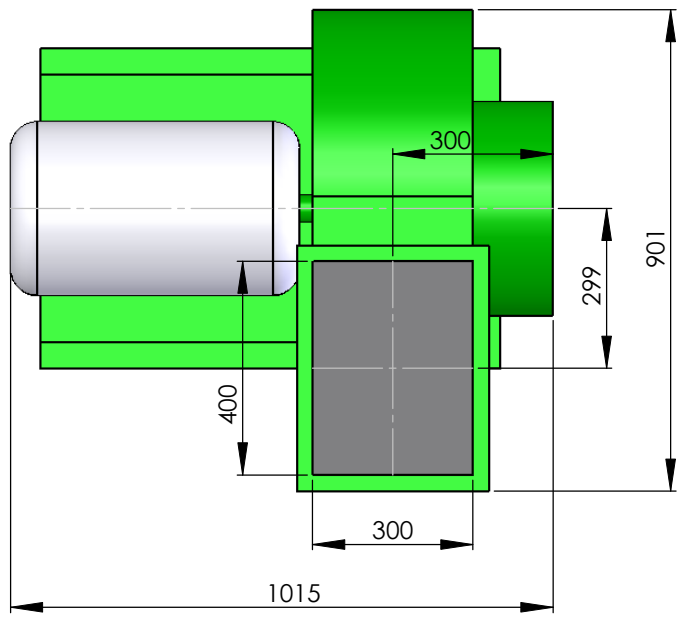

Weight = 290 kg

MUNKEBO CLEMCO A/S SMEDELØKKEN 5-7 TLF.: +45 65 97 43 80 DK-5330 MUNKEBO FAX: +45 65 97 47 45 WWW.MUNKEBO.COM INFO@MUNKEBO.COM	Format: A3	Dato: 07.04.09	Drawn by: LA
	Page: 1 of 1	Rev. date:	Scale: 1:10
Description: CENTRIFUGAL FAN MB-1000D		Drawing no.: 9,9742