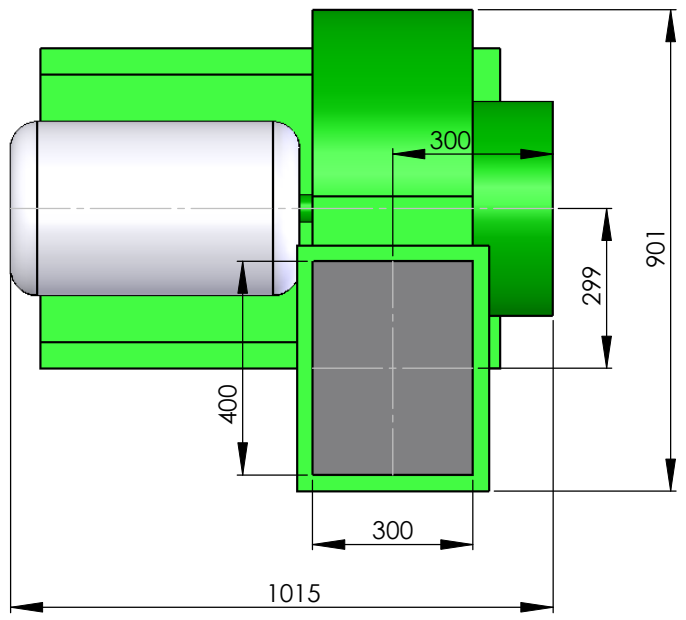

Weight = 90 kg

MUNKEBO CLEMCO A/S SMEDELØKKEN 5-7 TLF.: +45 65 97 43 80 DK-5330 MUNKEBO FAX: +45 65 97 47 45 WWW.MUNKEBO.COM INFO@MUNKEBO.COM	Format: A3	Dato: 21.04.09	Drawn by: LA
	Page: 1 of 1	Rev. date:	Scale: 1:7.5
Description: CENTRIFUGAL FAN MB-2000D		Drawing no.: 9,1408	

Weight = 200 kg

MUNKEBO CLEMCO A/S SMEDELØKKEN 5-7 TLF.: +45 65 97 43 80 DK-5330 MUNKEBO FAX: +45 65 97 47 45 WWW.MUNKEBO.COM INFO@MUNKEBO.COM	Format: A3	Dato: 08.04.09	Drawn by: LA
	Page: 1 of 1	Rev. date:	Scale: 1:10
Description: CENTRIFUGAL FAN MB-5000D		Drawing no.: 9,9758	