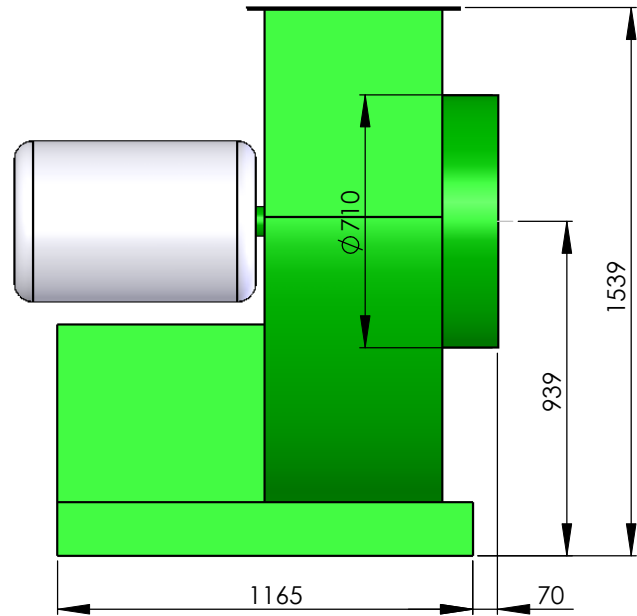

Weight = 950 kg

MUNKEBO CLEMCO A/S SMEDELØKKEN 5-7 TLF.: +45 65 97 43 80 DK-5330 MUNKEBO FAX: +45 65 97 47 45 WWW.MUNKEBO.COM INFO@MUNKEBO.COM	Format: A3	Date: 20.04.09	Drawn by: LA
	Page: 1 of 1	Rev. date:	Scale: 1:15
Description: CENTRIFUGAL FAN MB-3500D		Drawing no.: 9,9679