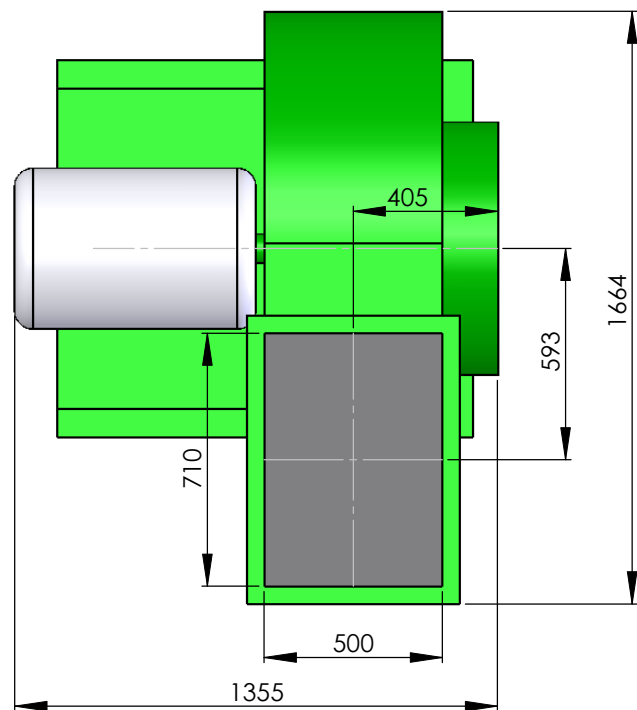

Weight = 950 kg

MUNKEBO CLEMCO A/S SMEDELØKKEN 5-7 TLF.: +45 65 97 43 80 DK-5330 MUNKEBO FAX: +45 65 97 47 45 WWW.MUNKEBO.COM INFO@MUNKEBO.COM	Format: A3	Date: 20.04.09	Drawn by: LA
	Page: 1 of 1	Rev. date:	Scale: 1:15
Description: CENTRIFUGAL FAN MB-3500D		Drawing no.: 9,9679