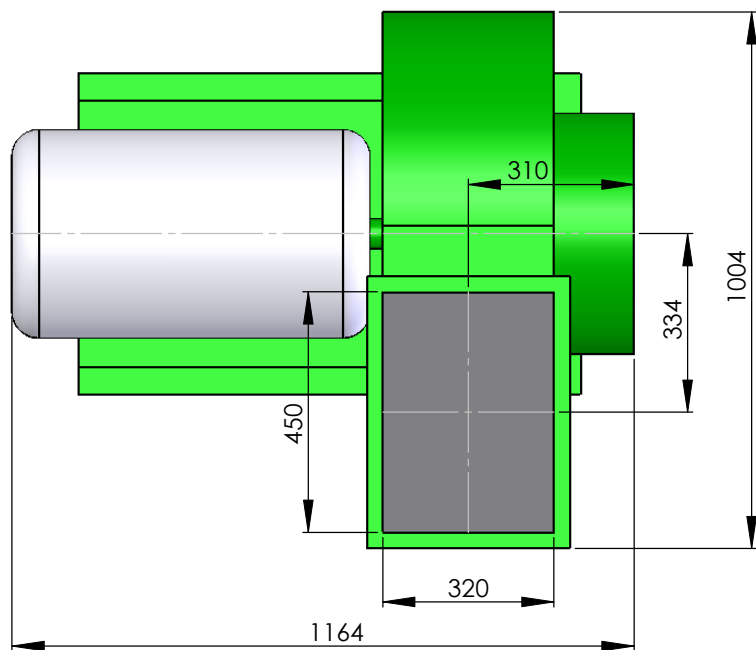

MUNKEBO CLEMCO A/S SMEDELØKKEN 5-7 TLF.: +45 65 97 43 80 DK-5330 MUNKEBO FAX: +45 65 97 47 45 WWW.MUNKEBO.COM INFO@MUNKEBO.COM	Format: A3	Dato: 08.04.09	Drawn by: LA
	Page: 1 of 1	Rev. date:	Scale: 1:10
Description: Centrifugal fan MB-1500D	Drawing no.: 9,9756