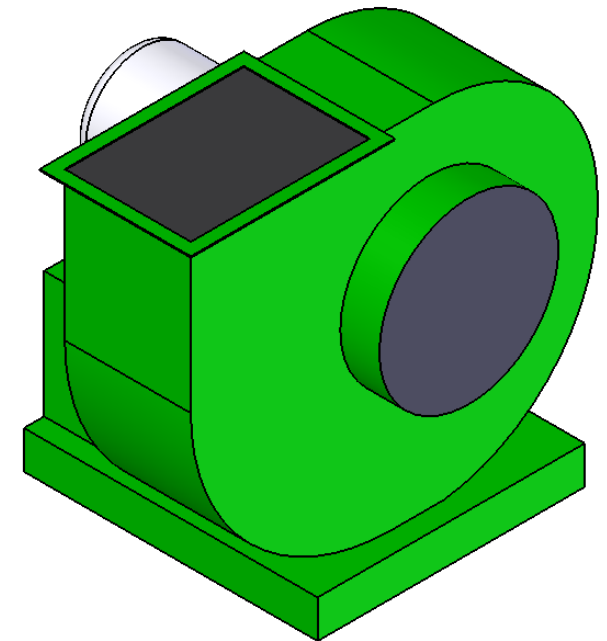

Weight = 920 kg

MUNKEBO CLEMCO A/S SMEDELØKKEN 5-7 TLF.: +45 65 97 43 80 DK-5330 MUNKEBO FAX: +45 65 97 47 45 WWW.MUNKEBO.COM INFO@MUNKEBO.COM	Format: A3	Date: 20.04.09	Drawn by: LA
	Page: 1 of 1	Rev. date:	Scale: 1:15
Description: CENTRIFUGAL FAN MB-3000D		Drawing no.: 9,9678