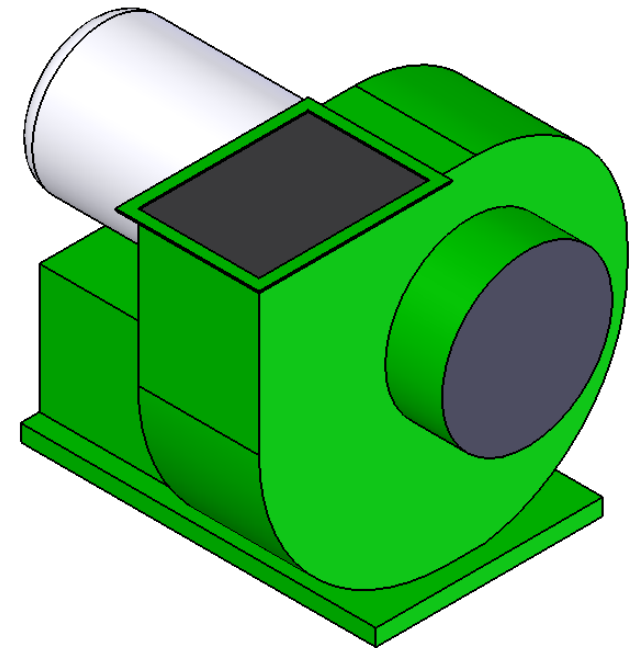

Weight = 90 kg

MUNKEBO CLEMCO A/S SMEDELØKKEN 5-7 TLF.: +45 65 97 43 80 DK-5330 MUNKEBO FAX: +45 65 97 47 45 WWW.MUNKEBO.COM INFO@MUNKEBO.COM	Format: A3	Dato: 21.04.09	Drawn by: LA
	Page: 1 of 1	Rev. date:	Scale: 1:7.5
Description: CENTRIFUGAL FAN MB-2000D		Drawing no.: 9,1408	

Weight = 200 kg

MUNKEBO CLEMCO A/S SMEDELØKKEN 5-7 TLF.: +45 65 97 43 80 DK-5330 MUNKEBO FAX: +45 65 97 47 45 WWW.MUNKEBO.COM INFO@MUNKEBO.COM	Format: A3	Dato: 08.04.09	Drawn by: LA
	Page: 1 of 1	Rev. date:	Scale: 1:10
Description: CENTRIFUGAL FAN MB-5000D		Drawing no.: 9,9758	

Weight = 290 kg

MUNKEBO CLEMCO A/S SMEDELØKKEN 5-7 TLF.: +45 65 97 43 80 DK-5330 MUNKEBO FAX: +45 65 97 47 45 WWW.MUNKEBO.COM INFO@MUNKEBO.COM	Format: A3	Dato: 22.04.09	Drawn by: LA
	Page: 1 of 1	Rev. date:	Scale: 1:10
Description: CENTRIFUGAL FAN MB-7500D		Drawing no.: 9,9754	

Weight = 290 kg

MUNKEBO CLEMCO A/S SMEDELØKKEN 5-7 TLF.: +45 65 97 43 80 DK-5330 MUNKEBO FAX: +45 65 97 47 45 WWW.MUNKEBO.COM INFO@MUNKEBO.COM	Format: A3	Dato: 07.04.09	Drawn by: LA
	Page: 1 of 1	Rev. date:	Scale: 1:10
Description: CENTRIFUGAL FAN MB-1000D		Drawing no.: 9,9742	