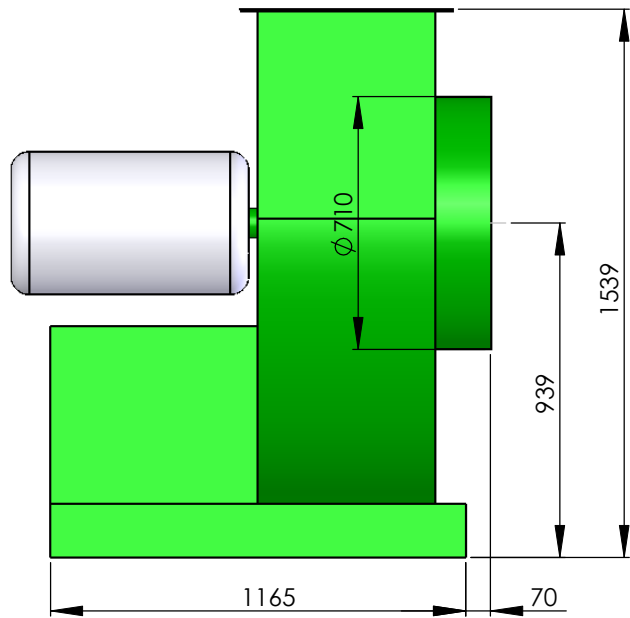

Weight = 920 kg

MUNKEBO CLEMCO A/S SMEDELØKKEN 5-7 TLF.: +45 65 97 43 80 DK-5330 MUNKEBO FAX: +45 65 97 47 45 WWW.MUNKEBO.COM INFO@MUNKEBO.COM	Format: A3	Date: 20.04.09	Drawn by: LA
	Page: 1 of 1	Rev. date:	Scale: 1:15
Description: CENTRIFUGAL FAN MB-25000D		Drawing no.: 9,9677