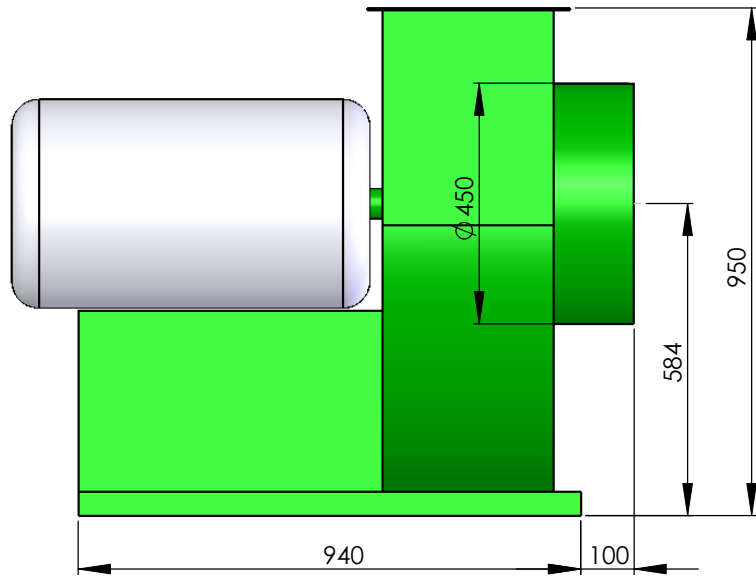

Weight = 450 kg

MUNKEBO CLEMCO A/S SMEDELØKKEN 5-7 TLF.: +45 65 97 43 80 DK-5330 MUNKEBO FAX: +45 65 97 47 45 WWW.MUNKEBO.COM INFO@MUNKEBO.COM	Format: A3	Date: 08.04.09	Drawn by: LA
	Page: 1 of 1	Rev. date:	Scale: 1:10
Description: CENTRIFUGAL FAN MB-20000D		Drawing no.: 9,9757