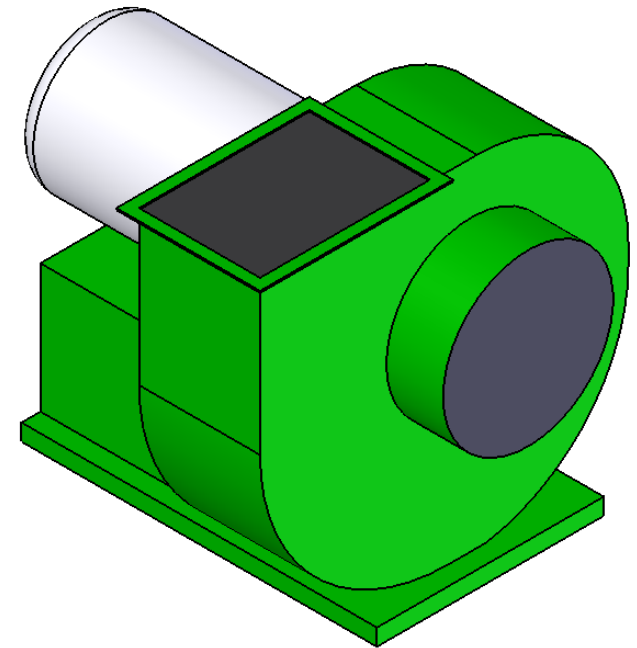

Weight = 290 kg

MUNKEBO CLEMCO A/S SMEDELØKKEN 5-7 TLF.: +45 65 97 43 80 DK-5330 MUNKEBO FAX: +45 65 97 47 45 WWW.MUNKEBO.COM INFO@MUNKEBO.COM	Format: A3	Dato: 22.04.09	Drawn by: LA
	Page: 1 of 1	Rev. date:	Scale: 1:10
Description: CENTRIFUGAL FAN MB-7500D		Drawing no.: 9,9754	

Weight = 290 kg

MUNKEBO CLEMCO A/S SMEDELØKKEN 5-7 TLF.: +45 65 97 43 80 DK-5330 MUNKEBO FAX: +45 65 97 47 45 WWW.MUNKEBO.COM INFO@MUNKEBO.COM	Format: A3	Dato: 07.04.09	Drawn by: LA
	Page: 1 of 1	Rev. date:	Scale: 1:10
Description: CENTRIFUGAL FAN MB-1000D		Drawing no.: 9,9742	

Weight = 430 kg

MUNKEBO CLEMCO A/S SMEDELØKKEN 5-7 TLF.: +45 65 97 43 80 DK-5330 MUNKEBO FAX: +45 65 97 47 45 WWW.MUNKEBO.COM INFO@MUNKEBO.COM	Format: A3	Dato: 08.04.09	Drawn by: LA
	Page: 1 of 1	Rev. date:	Scale: 1:10
Description: Centrifugal fan MB-1500D	Drawing no.: 9,9756		