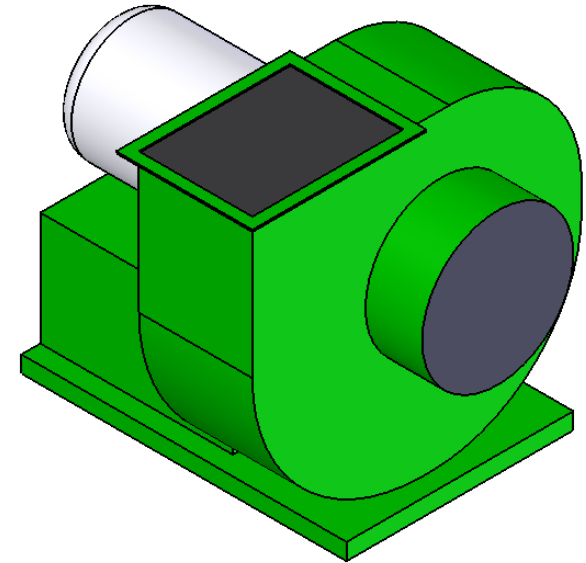

Weight = 90 kg

MUNKEBO CLEMCO A/S SMEDELØKKEN 5-7 TLF.: +45 65 97 43 80 DK-5330 MUNKEBO FAX: +45 65 97 47 45 WWW.MUNKEBO.COM INFO@MUNKEBO.COM	Format: A3	Dato: 21.04.09	Drawn by: LA
	Page: 1 of 1	Rev. date:	Scale: 1:7.5
Description: CENTRIFUGAL FAN MB-2000D		Drawing no.: 9,1408	

Weight = 200 kg

MUNKEBO CLEMCO A/S SMEDELØKKEN 5-7 TLF.: +45 65 97 43 80 DK-5330 MUNKEBO FAX: +45 65 97 47 45 WWW.MUNKEBO.COM INFO@MUNKEBO.COM	Format: A3	Dato: 08.04.09	Drawn by: LA
	Page: 1 of 1	Rev. date:	Scale: 1:10
Description: CENTRIFUGAL FAN MB-5000D		Drawing no.: 9,9758	

Weight = 290 kg

MUNKEBO CLEMCO A/S SMEDELØKKEN 5-7 TLF.: +45 65 97 43 80 DK-5330 MUNKEBO FAX: +45 65 97 47 45 WWW.MUNKEBO.COM INFO@MUNKEBO.COM	Format: A3	Dato: 22.04.09	Drawn by: LA
	Page: 1 of 1	Rev. date:	Scale: 1:10
Description: CENTRIFUGAL FAN MB-7500D		Drawing no.: 9,9754	