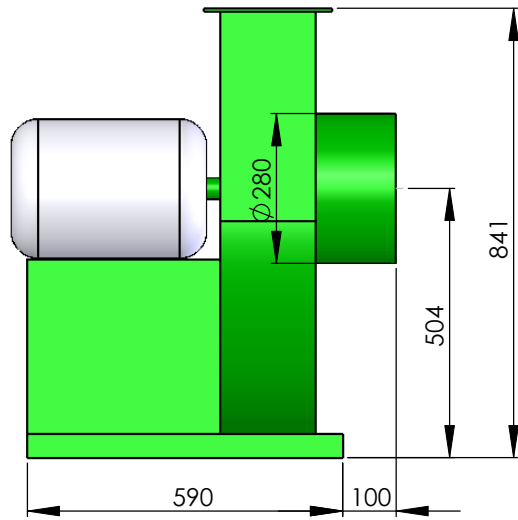

Weight = 90 kg

MUNKEBO CLEMCO A/S SMEDELØKKEN 5-7 TLF.: +45 65 97 43 80 DK-5330 MUNKEBO FAX: +45 65 97 47 45 WWW.MUNKEBO.COM INFO@MUNKEBO.COM	Format: A3	Dato: 21.04.09	Drawn by: LA
	Page: 1 of 1	Rev. date:	Scale: 1:7.5
Description: CENTRIFUGAL FAN MB-2000D		Drawing no.: 9,1408	