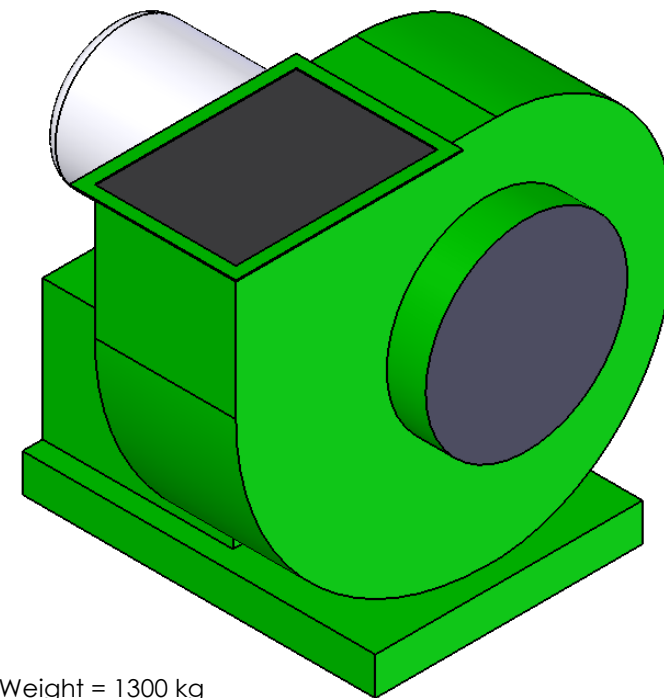

Weight = 1300 kg

MUNKEBO CLEMCO A/S SMEDELØKKEN 5-7 TLF.: +45 65 97 43 80 DK-5330 MUNKEBO FAX: +45 65 97 47 45 WWW.MUNKEBO.COM INFO@MUNKEBO.COM	Format: A3	Date: 20.04.09	Drawn by: LA
	Page: 1 of 1	Rev. date:	Scale: 1:15
Description: CENTRIFUGAL FAN MB-5000D		Drawing no.: 9,9682