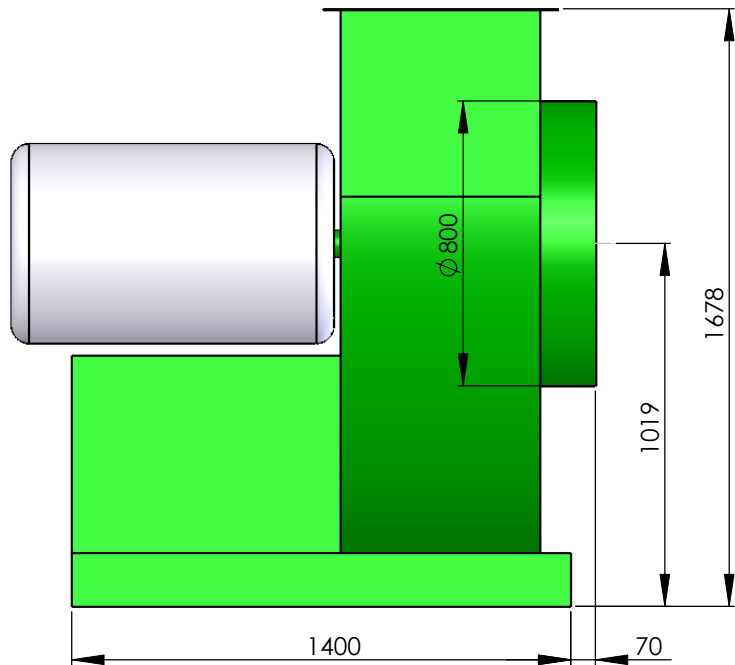

Weight = 1300 kg

MUNKEBO CLEMCO A/S SMEDELØKKEN 5-7 TLF.: +45 65 97 43 80 DK-5330 MUNKEBO FAX: +45 65 97 47 45 WWW.MUNKEBO.COM INFO@MUNKEBO.COM	Format: A3	Date: 20.04.09	Drawn by: LA
	Page: 1 of 1	Rev. date:	Scale: 1:15
Description: CENTRIFUGAL FAN MB-4500D		Drawing no.: 9,9681