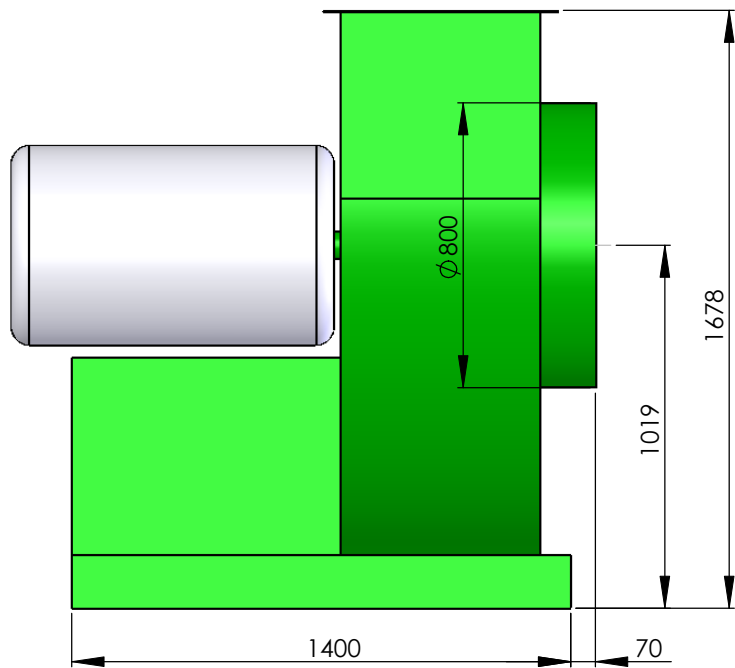

Weight = 1300 kg

MUNKEBO CLEMCO A/S SMEDELØKKEN 5-7 TLF.: +45 65 97 43 80 DK-5330 MUNKEBO FAX: +45 65 97 47 45 WWW.MUNKEBO.COM INFO@MUNKEBO.COM	Format: A3	Date: 20.04.09	Drawn by: LA
	Page: 1 of 1	Rev. date:	Scale: 1:15
Description: CENTRIFUGAL FAN MB-5000D		Drawing no.: 9,9682