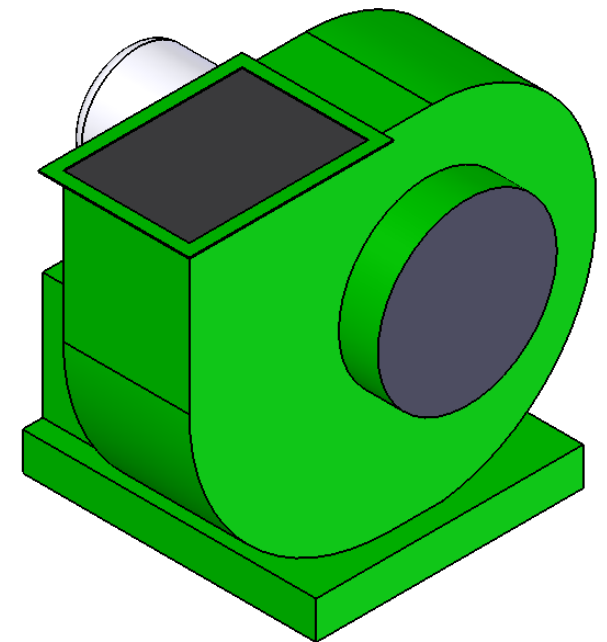

Weight = 950 kg

MUNKEBO CLEMCO A/S SMEDELØKKEN 5-7 TLF.: +45 65 97 43 80 DK-5330 MUNKEBO FAX: +45 65 97 47 45 WWW.MUNKEBO.COM INFO@MUNKEBO.COM	Format: A3	Date: 20.04.09	Drawn by: LA
	Page: 1 of 1	Rev. date:	Scale: 1:15
Description: CENTRIFUGAL FAN MB-3500D		Drawing no.: 9,9679