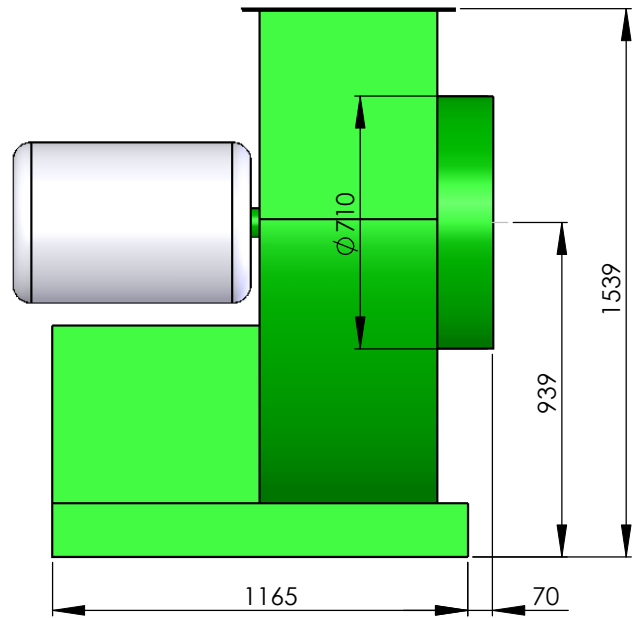

Weight = 920 kg

MUNKEBO CLEMCO A/S SMEDELØKKEN 5-7 TLF.: +45 65 97 43 80 DK-5330 MUNKEBO FAX: +45 65 97 47 45 WWW.MUNKEBO.COM INFO@MUNKEBO.COM	Format: A3	Date: 20.04.09	Drawn by: LA
	Page: 1 of 1	Rev. date:	Scale: 1:15
Description: CENTRIFUGAL FAN MB-3000D		Drawing no.: 9,9678