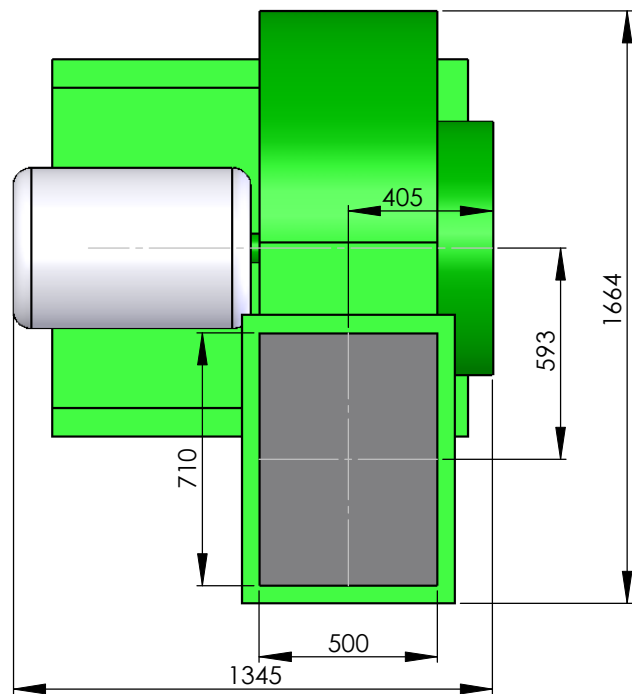

Weight = 920 kg

MUNKEBO CLEMCO A/S SMEDELØKKEN 5-7 TLF.: +45 65 97 43 80 DK-5330 MUNKEBO FAX: +45 65 97 47 45 WWW.MUNKEBO.COM INFO@MUNKEBO.COM	Format: A3	Date: 20.04.09	Drawn by: LA
	Page: 1 of 1	Rev. date:	Scale: 1:15
Description: CENTRIFUGAL FAN MB-3000D		Drawing no.: 9,9678