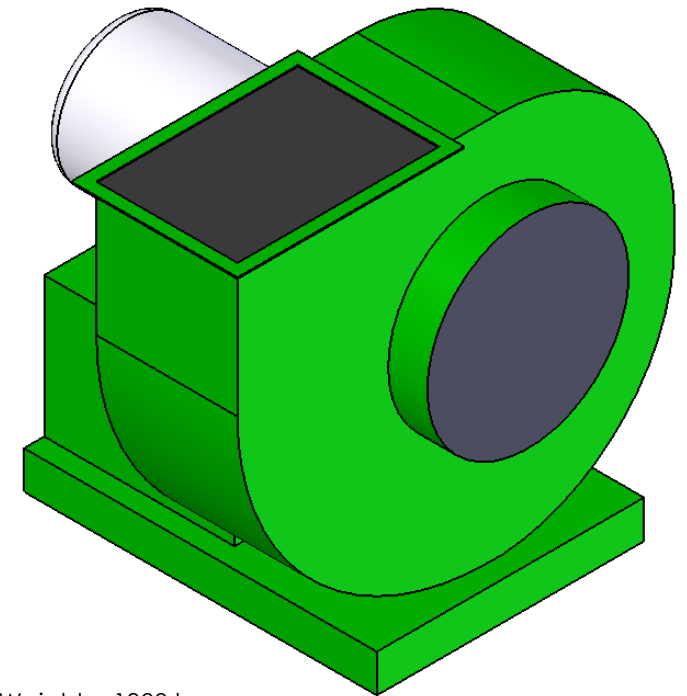

Weight = 1300 kg

MUNKEBO CLEMCO A/S SMEDELØKKEN 5-7 TLF.: +45 65 97 43 80 DK-5330 MUNKEBO FAX: +45 65 97 47 45 WWW.MUNKEBO.COM INFO@MUNKEBO.COM	Format: A3	Date: 20.04.09	Drawn by: LA
	Page: 1 of 1	Rev. date:	Scale: 1:15
Description: CENTRIFUGAL FAN MB-4500D		Drawing no.: 9,9681