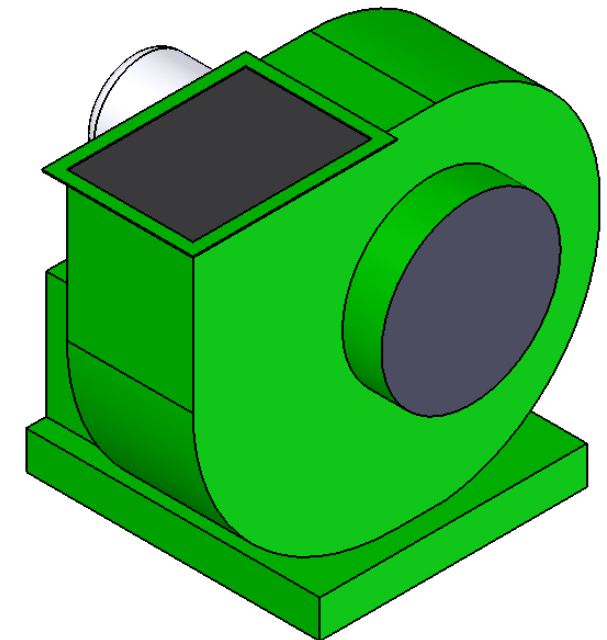

Weight = 290 kg

MUNKEBO CLEMCO A/S SMEDELØKKEN 5-7 TLF.: +45 65 97 43 80 DK-5330 MUNKEBO FAX: +45 65 97 47 45 WWW.MUNKEBO.COM INFO@MUNKEBO.COM	Format: A3	Dato: 07.04.09	Drawn by: LA
	Page: 1 of 1	Rev. date:	Scale: 1:10
Description: CENTRIFUGAL FAN MB-1000D		Drawing no.: 9,9742	

Weight = 430 kg

MUNKEBO CLEMCO A/S SMEDELØKKEN 5-7 TLF.: +45 65 97 43 80 DK-5330 MUNKEBO FAX: +45 65 97 47 45 WWW.MUNKEBO.COM INFO@MUNKEBO.COM	Format: A3	Dato: 08.04.09	Drawn by: LA
	Page: 1 of 1	Rev. date:	Scale: 1:10
Description: Centrifugal fan MB-1500D	Drawing no.: 9,9756		

Weight = 450 kg

MUNKEBO CLEMCO A/S SMEDELØKKEN 5-7 TLF.: +45 65 97 43 80 DK-5330 MUNKEBO FAX: +45 65 97 47 45 WWW.MUNKEBO.COM INFO@MUNKEBO.COM	Format: A3	Date: 08.04.09	Drawn by: LA
	Page: 1 of 1	Rev. date:	Scale: 1:10
Description: CENTRIFUGAL FAN MB-20000D		Drawing no.: 9,9757	