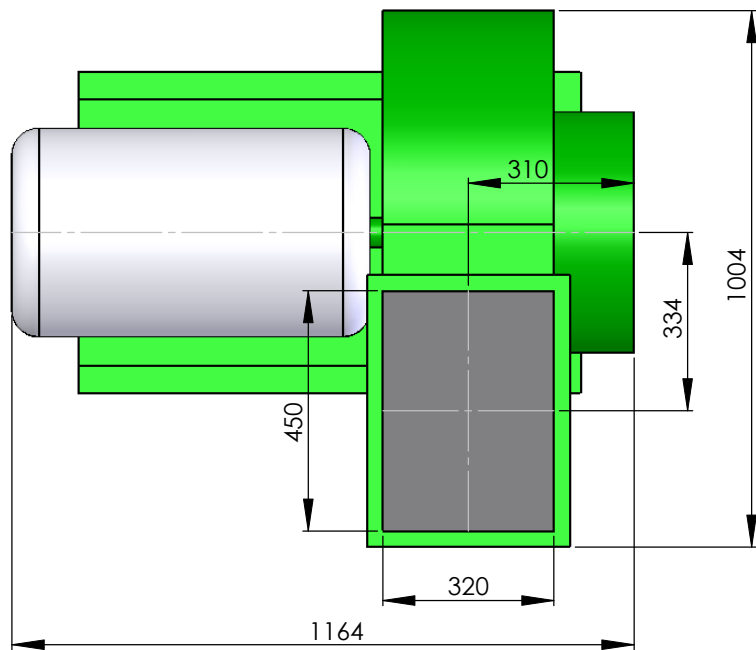

Weight = 290 kg

MUNKEBO CLEMCO A/S SMEDELØKKEN 5-7 TLF.: +45 65 97 43 80 DK-5330 MUNKEBO FAX: +45 65 97 47 45 WWW.MUNKEBO.COM INFO@MUNKEBO.COM	Format: A3	Dato: 07.04.09	Drawn by: LA
	Page: 1 of 1	Rev. date:	Scale: 1:10
Description: CENTRIFUGAL FAN MB-1000D		Drawing no.: 9,9742	

Weight = 430 kg

MUNKEBO CLEMCO A/S SMEDELØKKEN 5-7 TLF.: +45 65 97 43 80 DK-5330 MUNKEBO FAX: +45 65 97 47 45 WWW.MUNKEBO.COM INFO@MUNKEBO.COM	Format: A3	Dato: 08.04.09	Drawn by: LA
	Page: 1 of 1	Rev. date:	Scale: 1:10
Description: Centrifugal fan MB-1500D	Drawing no.: 9,9756		