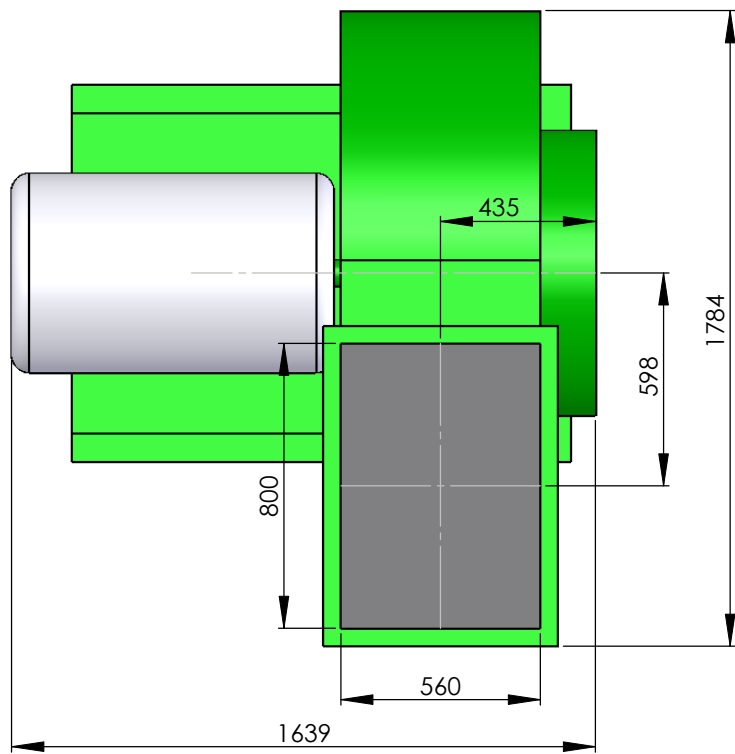

Weight = 1300 kg

MUNKEBO CLEMCO A/S SMEDELØKKEN 5-7 TLF.: +45 65 97 43 80 DK-5330 MUNKEBO FAX: +45 65 97 47 45 WWW.MUNKEBO.COM INFO@MUNKEBO.COM	Format: A3	Date: 20.04.09	Drawn by: LA
	Page: 1 of 1	Rev. date:	Scale: 1:15
Description: CENTRIFUGAL FAN MB-5000D		Drawing no.: 9,9682