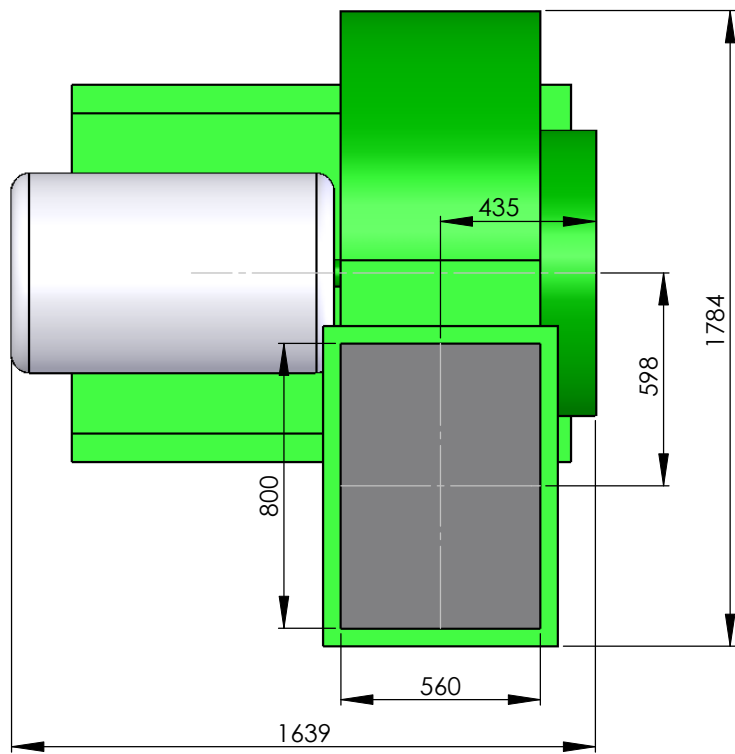

Weight = 1300 kg

MUNKEBO CLEMCO A/S SMEDELØKKEN 5-7 TLF.: +45 65 97 43 80 DK-5330 MUNKEBO FAX: +45 65 97 47 45 WWW.MUNKEBO.COM INFO@MUNKEBO.COM	Format: A3	Date: 20.04.09	Drawn by: LA
	Page: 1 of 1	Rev. date:	Scale: 1:15
Description: CENTRIFUGAL FAN MB-4500D		Drawing no.: 9,9681