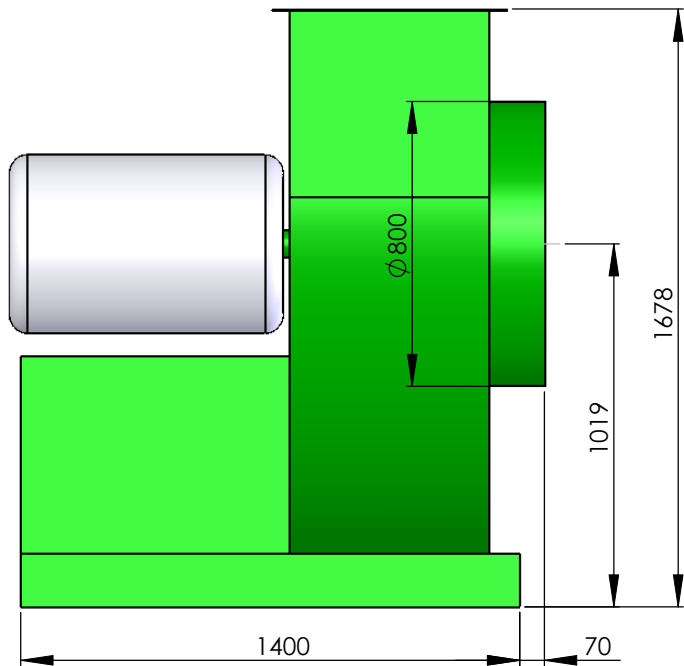

Weight = 1100 kg

MUNKEBO CLEMCO A/S SMEDELØKKEN 5-7 TLF.: +45 65 97 43 80 DK-5330 MUNKEBO FAX: +45 65 97 47 45 WWW.MUNKEBO.COM INFO@MUNKEBO.COM	Format: A3	Dato: 20.04.09	Drawn by: LA
	Page: 1 of 1	Rev. date:	Scale: 1:15
Description: CENTRIFUGAL FAN MB-4000D	Drawing no.: 9,9680